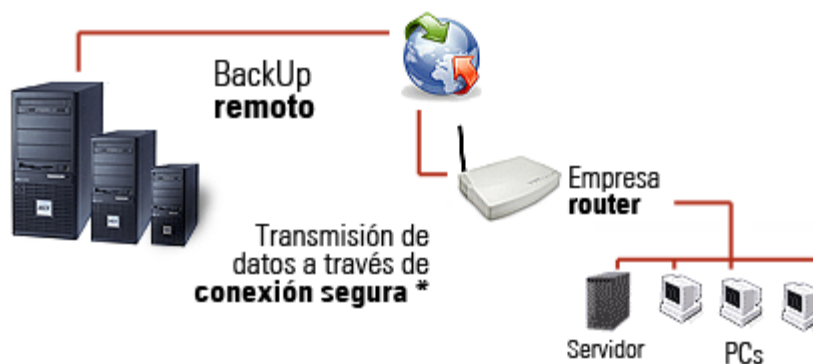

## MyDentalBackup ...

Protechno Software le presenta **MyDentalBackup**, un servicio especializado en copias de seguridad de los datos del ordenador de su laboratorio o clínica dental (historiales de pacientes, clientes, facturas, imágenes, radiografías,...) de una forma rápida, sencilla y a través de Internet.

### Características de MyDentalBackup

- Entorno confidencial y seguro mediante una clave de acceso y una autenticación de usuario.
- Puede programar la frecuencia con que desee realizar la copia de sus archivos.
- Podrá disponer de sus datos en cualquier momento y en cualquier lugar.
- Tecnología FastBit, mayor capacidad de almacenamiento.
- Puede realizar sus copias desde cualquier tipo de acceso a Internet.
- Los datos guardados están encriptados por lo que son sólo visibles por el usuario registrado.
- Existen distintos paquetes de almacenamiento en un servidor de Backup, para que pueda elegir el que mejor se adapte a su negocio.